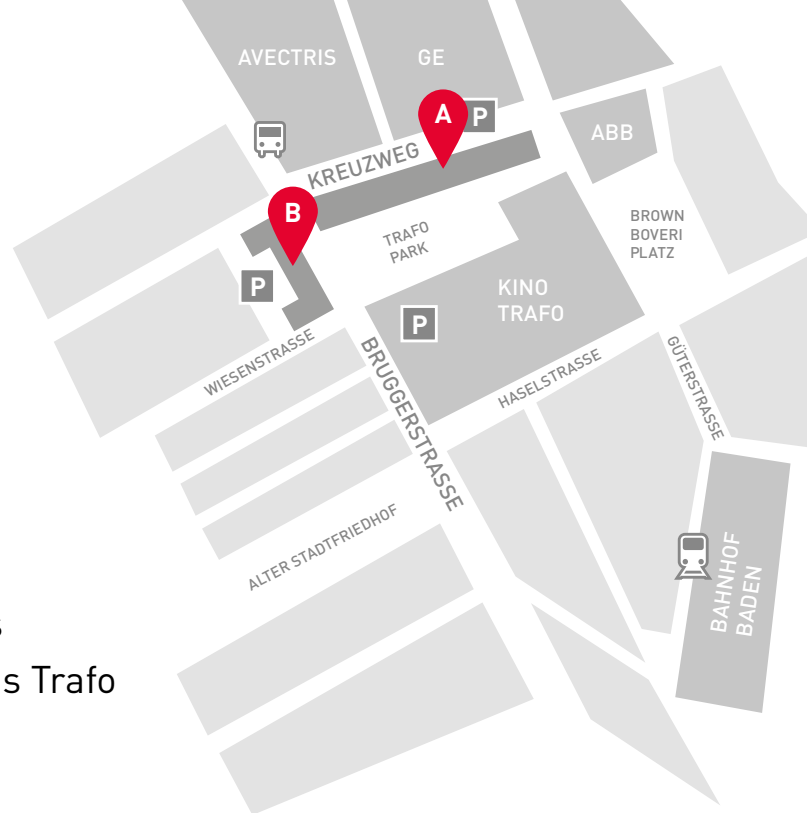

A Kreuzweg 3

-  Arztpraxis
-  Gesundheitszentrum
-  Arbeitsmedizin
-  Physiotherapie
-  Apotheke (ab März 2017)

3 Kundenparkplätze vor dem Haus
Öffentliche Parkplätze im Parkhaus Trafo

B Bruggerstrasse 61a

-  Kinderpraxis
-  Gynäkologie
-  Psychotherapie
-  Gesundheitsförderung
-  Betriebsnothelferkurse

4 Kundenparkplätze vor dem Haus
Öffentliche Parkplätze im Parkhaus Trafo

ÖV: Vom Bahnhof Baden in zirka 7 Minuten zu Fuss erreichbar.
Auto: Autobahnausfahrt Baden West oder Ausfahrt Neuenhof.
Signalisation leitet Sie zum zentral gelegenen Trafo-Parking.